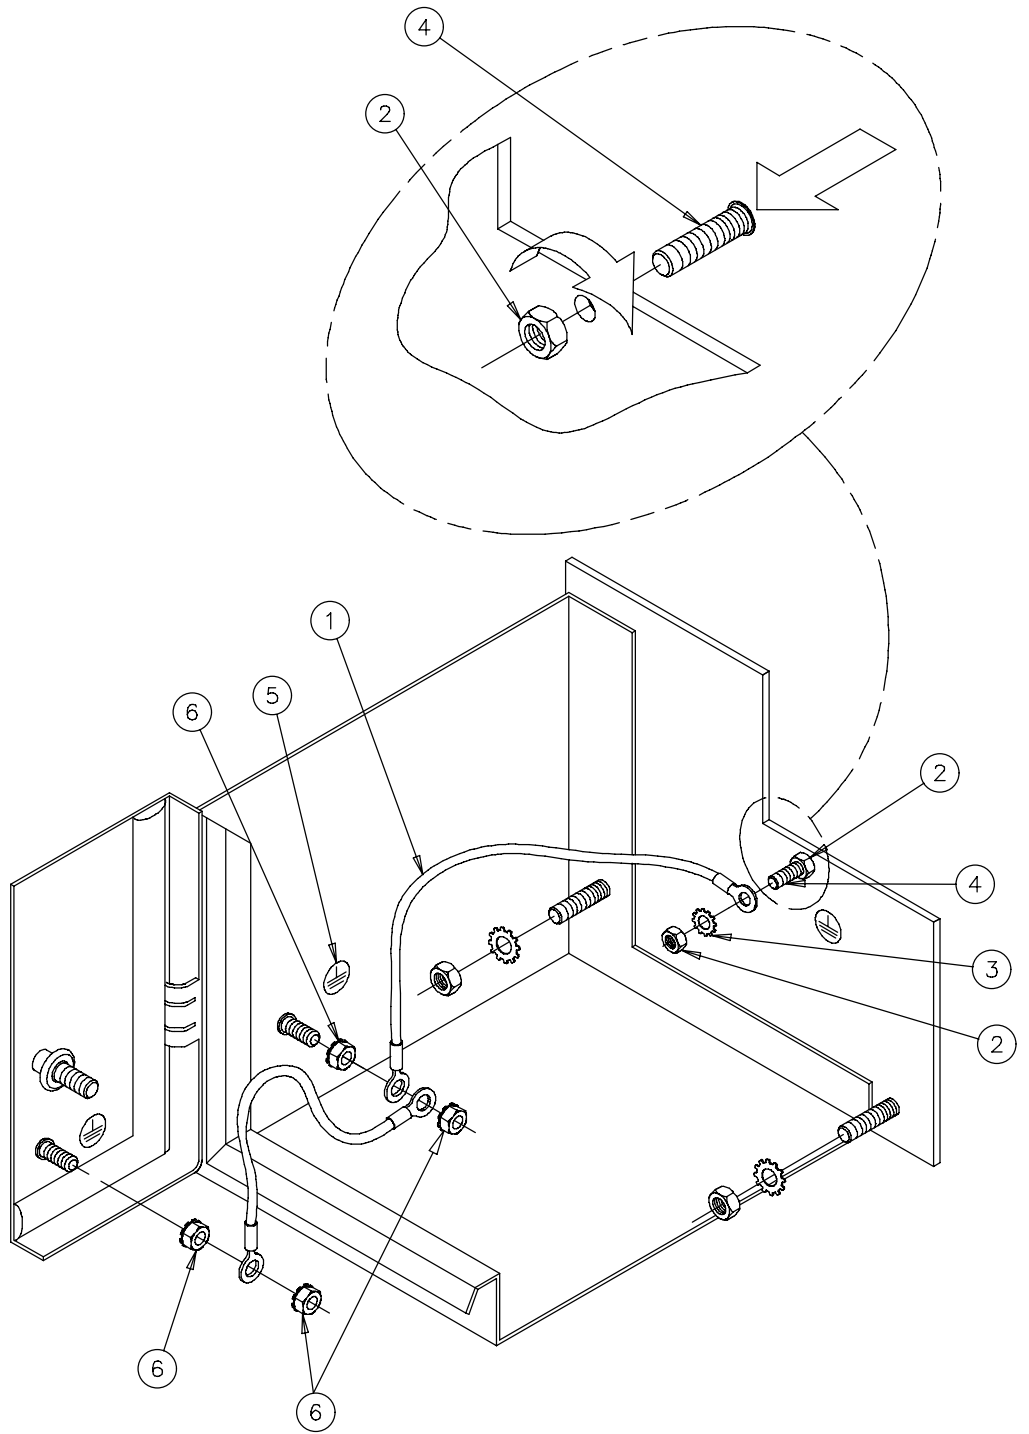

1	Customer Supplied Non Fournie Cliente Provisto	
2	M5	(12x)
3		(11x)
4	M5	(1x)
5		(3x)
6	M6	(4x)
58 in-lbs 6 Nm