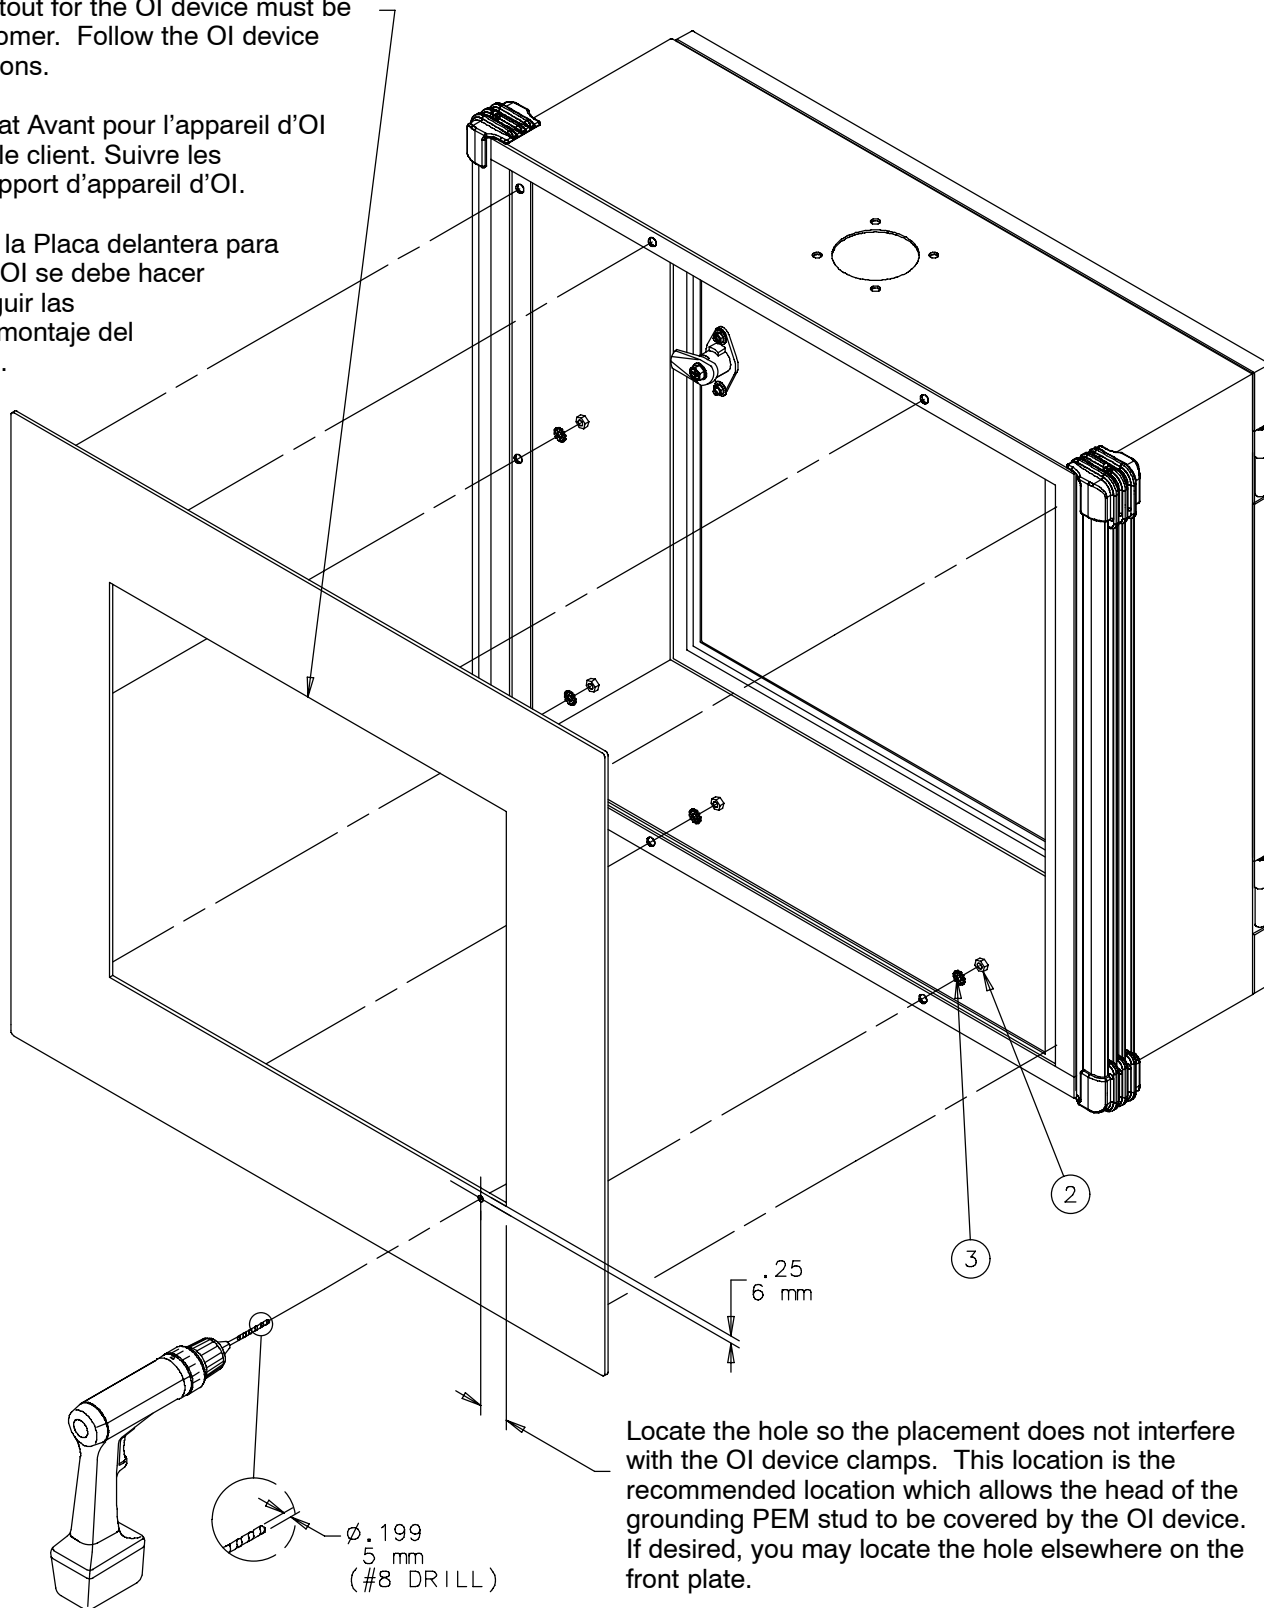

# CONCEPT®

OI Enclosure, Front Plate Mounting  
Clôture d'OI, Support Avant De Plat  
Recinto de OI, Montaje Delantero De la Placa

The front plate cutout for the OI device must be made by the customer. Follow the OI device mounting instructions.

Trouver le trou ainsi le placement n'interfère pas les pinces d'appareil d'OI. Cet emplacement est l'emplacement recommandé qui permet à la tête du goujon de PEM d'être couverte par l'appareil d'OI. Si désiré, tu peux trouver le trou ailleurs sur le Plat Avant.

Localizar a agujero así que la colocación no interfiere con los tornillos opresores del mecanismo de OI. Esta ubicación es la ubicación recomendada que permite que el jefe del perno prisionero del PEM sea cubierto por el mecanismo de OI. Si está deseado, usted puede localizar al agujero a otra parte en la Placa delantera.